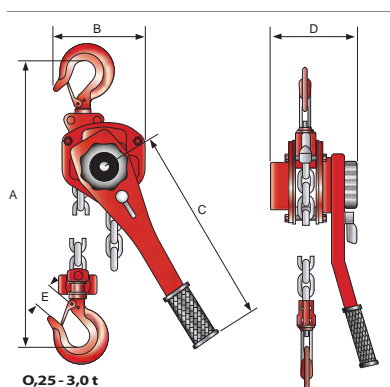

## Hebelzug HZ Premium

Vielfältige Einsatzmöglichkeiten und eine benutzerfreundliche Handhabung zeichnen den HZ Premium aus.

Ob Ziehen, Heben oder Verzurren – Lasten von 250 - 6000 kg lassen sich mit diesem Hebelzug leicht und unkompliziert bewegen. Die automatische Lastbremse und die verzinkte Rundstahlkette sorgen für sicheren Halt. Drehbare Last- und Traghaken mit Sicherungsbügel bringen Lasten noch flexibler in Position. Das Gehäuse ist aus robustem Stahlblech gefertigt und überzeugt dennoch mit geringem Eigengewicht.

Art.-Nr.	HZ0250	HZ0500	HZ0750	HZ1500	HZ3000	HZ6000
Tragfähigkeit / t	0,25	0,5	0,75	1,5	3	6
Kettenstränge	1	1	1	1	2	2
Lastkette Ø / mm	4	4	6	8	10	10
Hebeldruck / Vollast / N	125	180	140	240	320	340
A / mm	215	255	320	380	480	600
B / mm	75	90	135	155	200	200
C / mm	157	180	285	370	410	410
D / mm	116	135	155	180	215	215
E / mm	18	24	30	36	40	50
Gewicht / kg / 1,5 m Hub	2	3,5	7,7	11,8	21	32
<b>Preis / 1,5 m Hub</b>	<b>80,00</b>	<b>125,00</b>	<b>95,00</b>	<b>120,00</b>	<b>210,00</b>	<b>515,00</b>
<b>Mehrhub €/Meter</b>	<b>5,60</b>	<b>5,60</b>	<b>7,00</b>	<b>9,00</b>	<b>27,00</b>	<b>27,00</b>